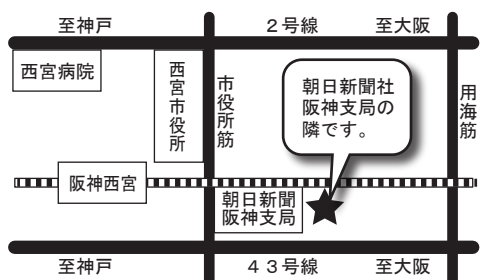

日程	授業内容（10：00～13：00）		ネット配信
	関東	関西	
① 6月15日 土	保育原理		
② 6月22日 土	保育の心理学		
③ 6月29日 土	児童福祉		
④ 7月6日 土	教育原理		
⑤ 7月13日 土	社会福祉		
⑥ 7月20日 土	子どもの保健		
⑦ 7月27日 土	社会的養護		
⑧ 8月3日 土	子どもの食と栄養		
⑨ 8月10日 土	保育原理	保育原理	保育原理
⑩ 8月17日 土	保育の心理学	保育の心理学	保育の心理学
⑪ 8月31日 土	児童福祉	児童福祉	児童福祉
⑫ 9月7日 土	教育原理	教育原理	保育原理
⑬ 9月14日 土	社会福祉	社会福祉	社会福祉
⑭ 9月21日 土	子どもの保健	子どもの保健	子どもの保健
⑮ 9月28日 土	社会的養護	社会的養護	社会的養護
⑯ 10月5日 土	子どもの食と栄養	子どもの食と栄養	子どもの食と栄養

★講義の内容を
ホームページ
上で公開
(8/10～10/14
まで順次公開)

三鷹こひつじ国際教育センター（関東）

三鷹市北野3-1-3 TEL：0422-69-3303

吉祥寺駅より小田急バス「吉02」
千歳烏山駅北口行き（マルイ前の新宿よりのバス停）
12駅目「南牟礼」、徒歩4分

エコまるくん事務所（関西）

西宮市与古道町1-3-A プレジール阪神西宮 1F
TEL：0798-42-7020

阪神西宮駅より「市役所方面」出口を出て、
阪神電車沿いに徒歩5分

直前特訓セミナー		授業内容（10：00～17：00） （関東・関西共通）		ネット配信
⑰ 10月12日 土	保育原理・保育の心理学・児童福祉・教育原理			保育実習理論
⑱ 10月13日 日	社会福祉・子どもの保健・社会的養護・子どもの食と栄養			
⑲ 10月14日 祝	保育実習理論			
	10月19日 土	試験当日		
	10月20日 日			

お問い合わせご応募は下記事項をご記入の上、(株)MAN90までFAXをお願いいたします。