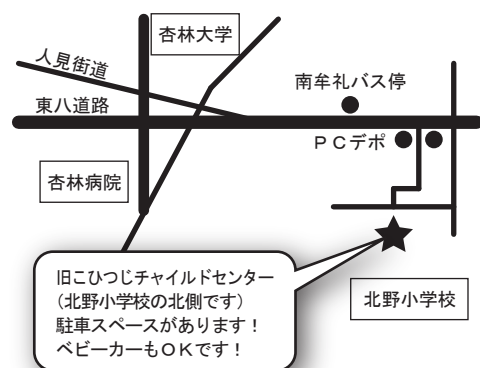

三鷹こひつじ国際教育センター（関東）

三鷹市北野3-1-3 TEL：0422-69-3303

吉祥寺駅より小田急バス「吉02」
千歳烏山駅北口行き（マルイ前の新宿よりのバス停）
12駅目「南牟礼」、徒歩4分